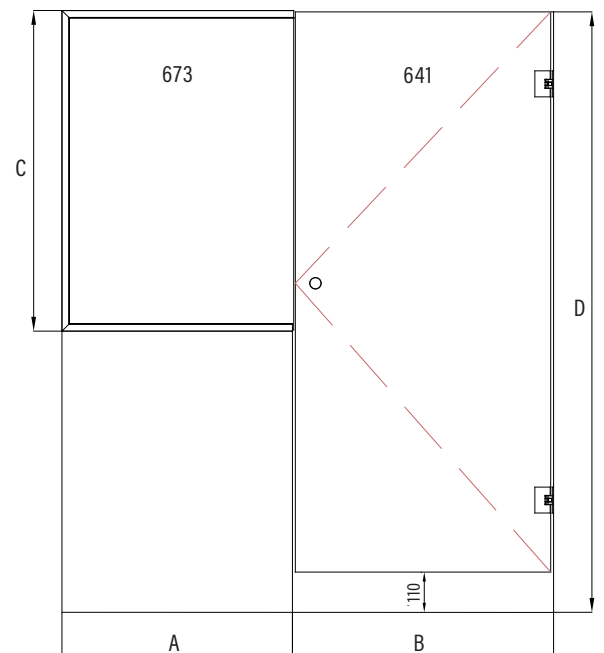

Profili	Kromattu	Messinki	Musta
Lasi			
Kirkas	850 €	1110 €	890 €
Savu Pronssi	930 €	1190 €	970 €