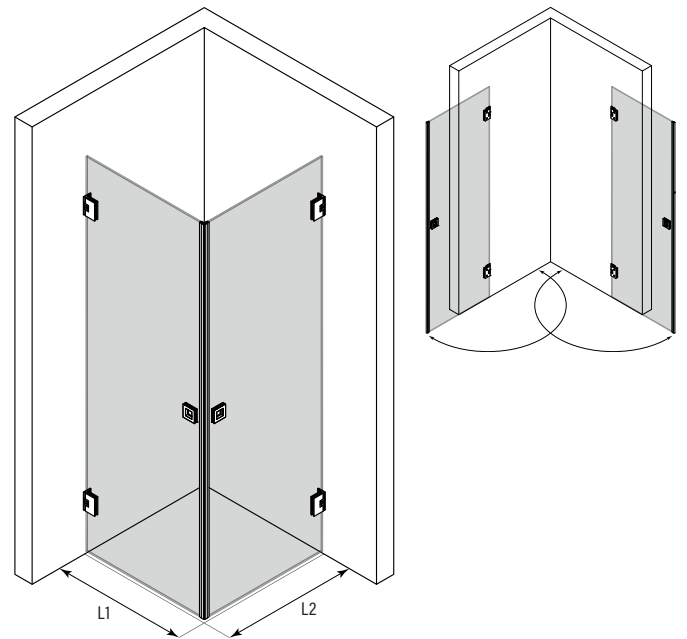

Profili Lasi	Kromattu	Messinki	Musta
Kirkas	1020 €	1420 €	1120 €
Savu Pronssi Satiini	1220 €	1620 €	1320 €

Erikoismita +200 €

HIETAKARI® 8/85 01RLM

vakio mitat 10 pv
erikoismitat 20 pv

20 vuoden takuu