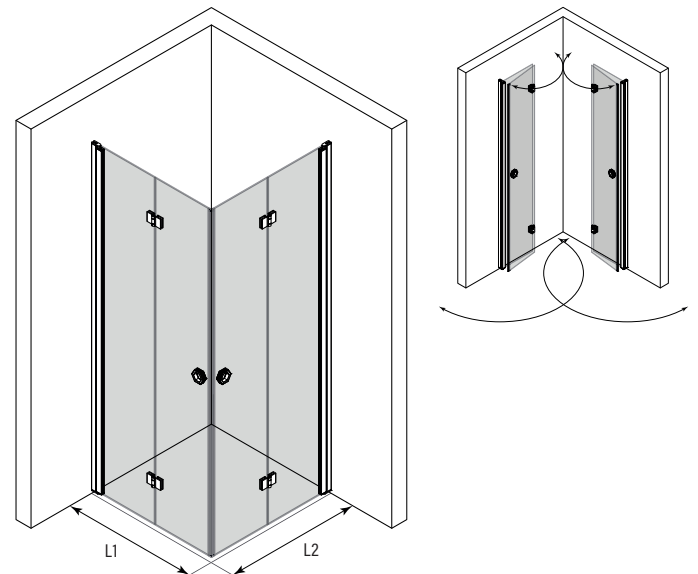

Profili Lasi	Harmaa Valkoinen Musta	Kiiltävä
Kirkas	1020 €	1120 €
Savu Pronssi	1160 €	1260 €
Reeded Satiini	1820 €	1920 €

Erikoismitta +200 €