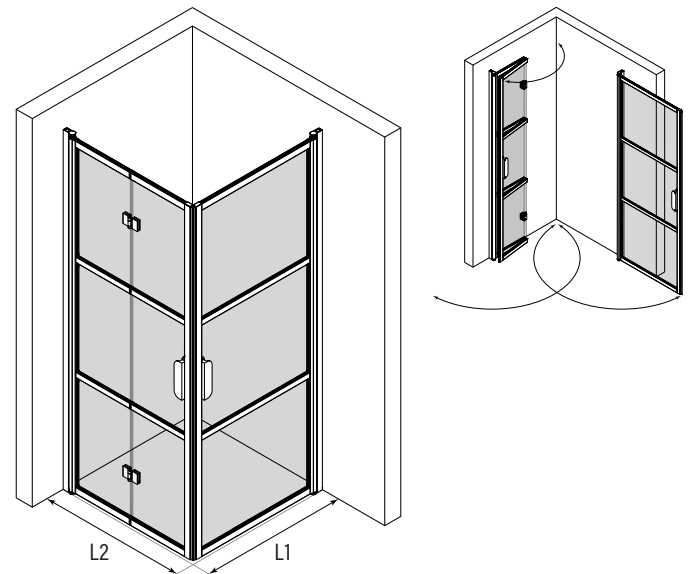

Lasi	Profiili	Valkoinen / Musta	
		vakiomitat	erikoismitat
Kirkas		1370 €	1670 €
Savu/Pronssi		1510 €	1810 €
Reeded		2680 €	-
Satiini		1670 €	1970 €