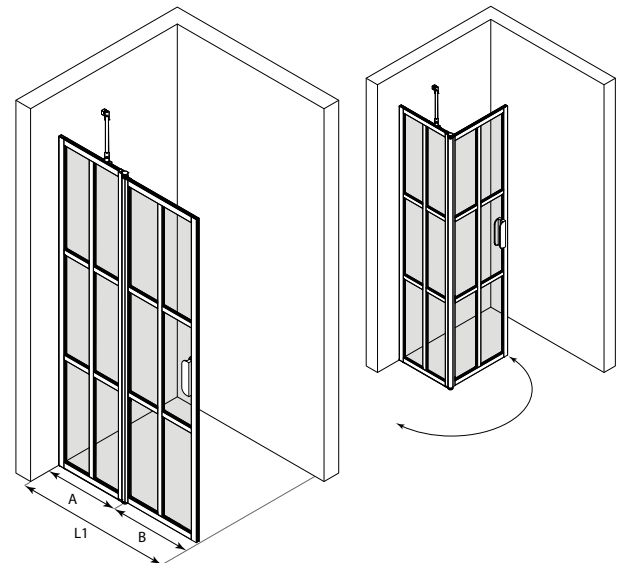

Alkaen:

Lasi	Profiili	Valkoinen / Musta
Kirkas		1040 €
Savu / Pronssi / Satiini		1144 €
Reeded		Tarkasta hinta asiakaspalvelusta