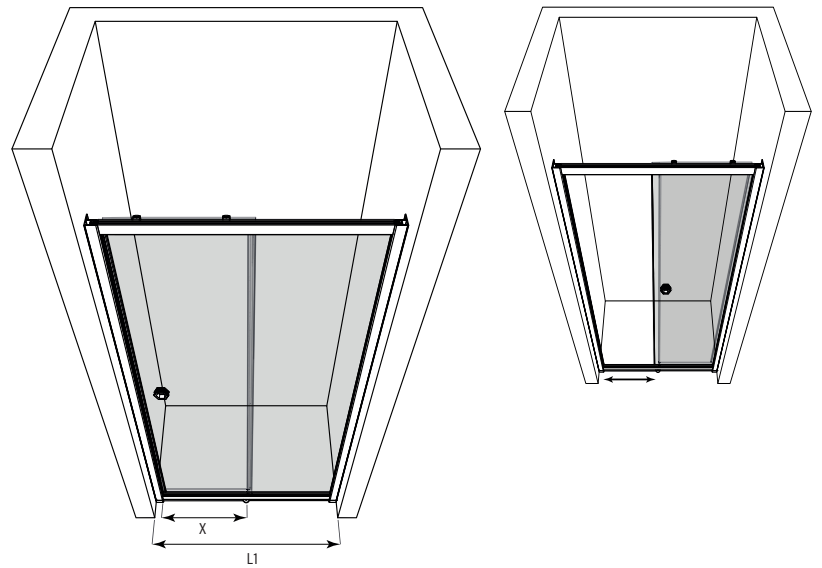

Profiili Lasi	Harmaa Valkoinen Musta	Kiiltävä
Kirkas	720 €	870 €
Savu Pronssi	820 €	970 €
Chinchilla Satiini	870 €	1020 €

Erikoismitta +150 €