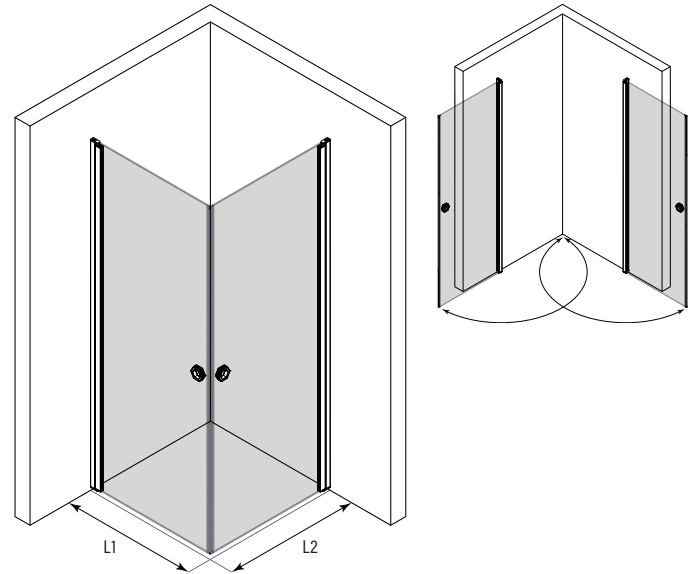

Profiili Lasi	Harmaa Valkoinen Musta	Kiiltävä
Kirkas	720 €	820 €
Savu Pronssi	860 €	960 €
Reeded Satiini	1380 €	1480 €

Erikoismitta +200 €