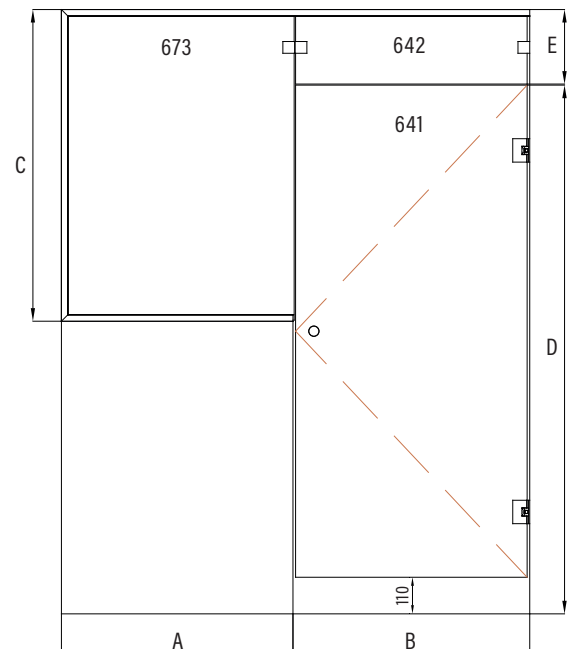

Ovilehden pinta-ala voi olla enimmillään 1.7m<sup>2</sup>.

Tuoteavain 658-RL-M

Korvaa tuoteavaimen kirjaimet #R, #L ja #M taulukon numeroilla saadaksesi tuotevaihtoehdon tuotenumeron.

Profili Lasi	Kromattu	Musta
Kirkas	<b>610 €</b>	<b>660 €</b>
Savu	<b>665 €</b>	<b>715 €</b>