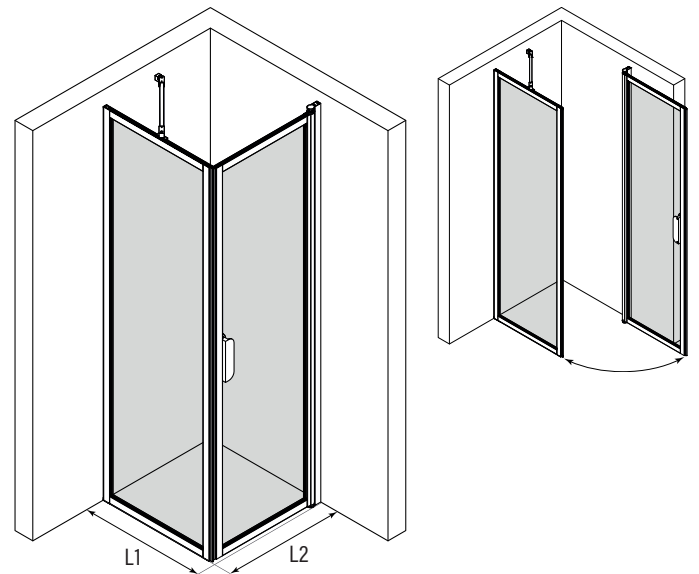

Lasi	Profiili	Valkoinen / Musta	
		vakioimitat	erikoismitat
Kirkas		1000 €	1300 €
Savu/Pronssi		1140 €	1440 €
Reeded		2340 €	-
Satiini		1300 €	1600 €