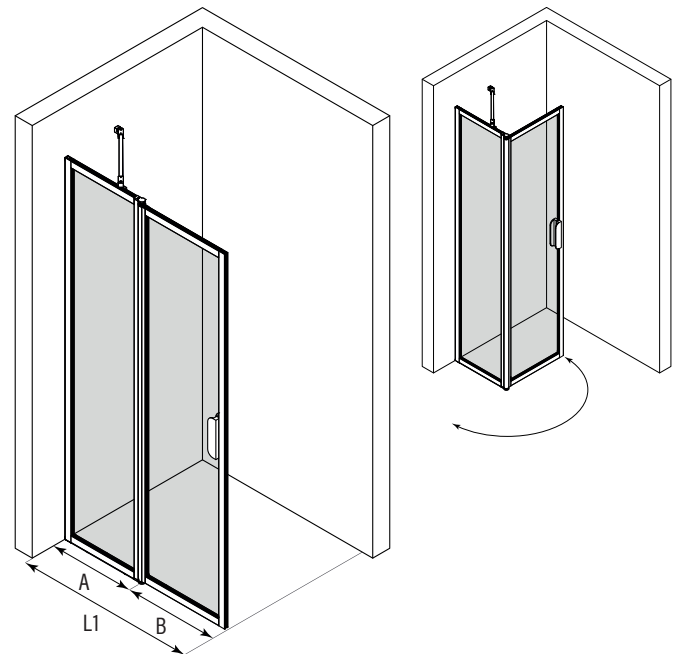

Lasi	Profiili	Valkoinen / Musta	
		vakiomitat	erikoismitat
Kirkas		720 €	920 €
Savu/Pronssi		860 €	1060 €
Reeded		1580 €	-
Satiini		1020 €	1220 €