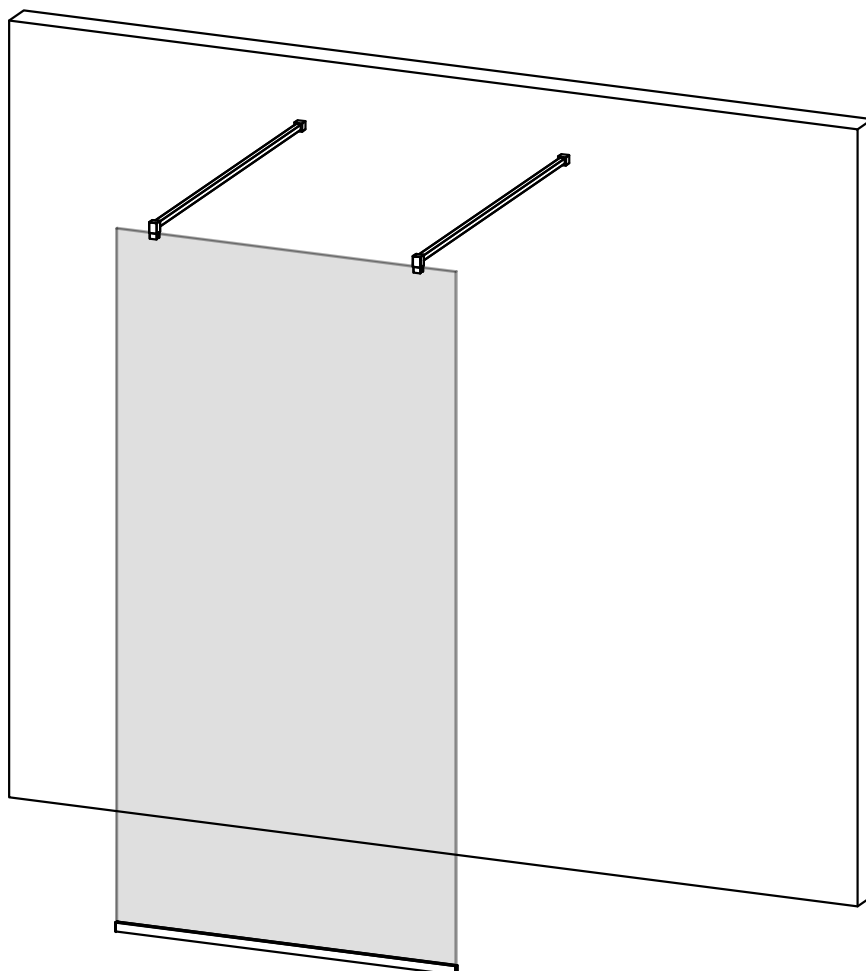

HIETAKARI®

: 147" FTN3

VETRO 559

Parts

1. x1

4/83 13RLM

2. 6x30 mm
x2

4/83 11RLM

3. 4.5x44 mm
x2

8/85 51RLM

4. x5

5. x1

8/65 33RLM

6. x2

4/83 99RLM

7. x2