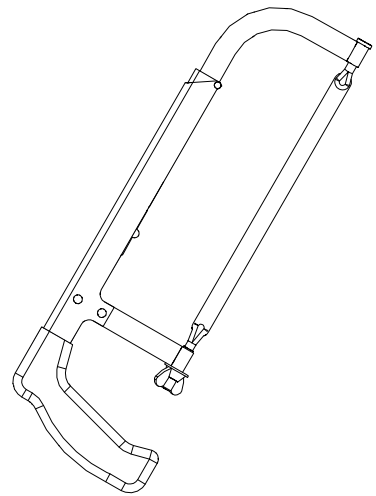

HIETAKARI®

: 147" FTN3

VETRO 559

Parts

1. x1

4/83 13RLM

2. 6x30 mm
x2

4/83 11RLM

3. 4.5x44 mm
x2

8/85 51RLM

4. x5

5. x1

8/65 33RLM

6. x2

4/83 99RLM

7. x2

Tools

A

Ø6 mm
B

C – Silicone
D – Glue

E

F

G

1