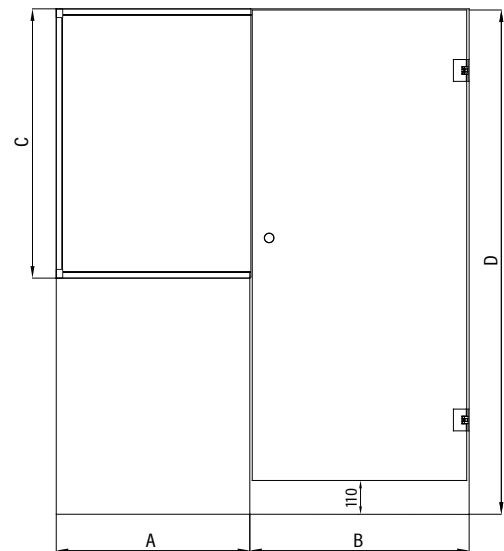

Alkaen:

Lasi	Profiili	Kromattu	Messinki	Musta
Kirkas		629 €	797 €	682 €
Savu / Pronssi		807 €	1006 €	860 €