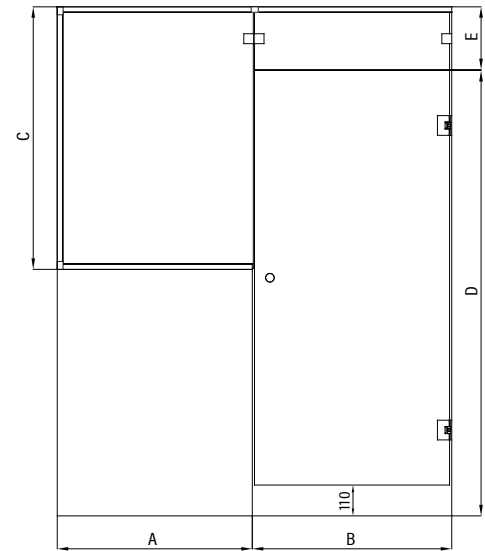

Alkaen:

Lasi	Profiili	Kromattu	Messinki	Musta
Kirkas		797 €	975 €	850 €
Savu / Pronssi		996 €	1195 €	1049 €