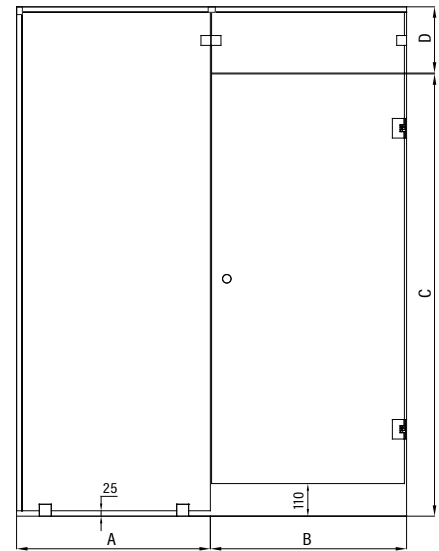

Alkaen:

Lasi	Profiili	Kromattu	Messinki	Musta
Kirkas		975 €	1227 €	1028 €
Savu / Pronssi		1258 €	1562 €	1311 €