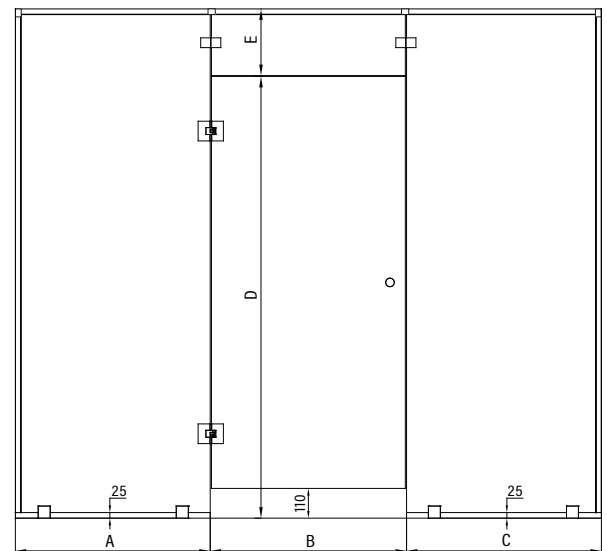

Alkaen:

Lasi	Profiili	Kromattu	Messinki	Musta
Kirkas		1468 €	1824 €	1521 €
Savu / Pronssi		1877 €	2306 €	1929 €