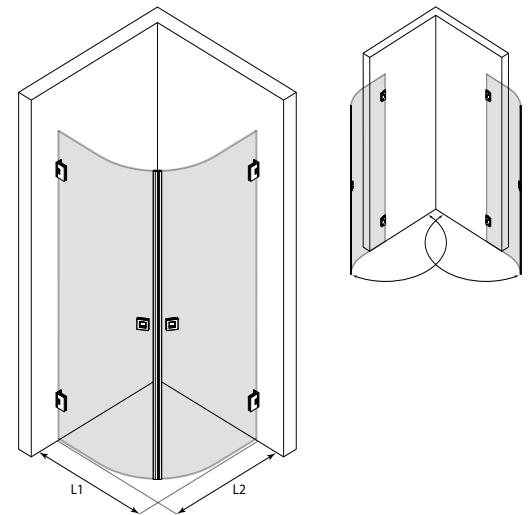

Alkaen:

Lasi	Profili	Kromattu	Messinki	Musta
Kirkas		1510 €	1928 €	1614 €