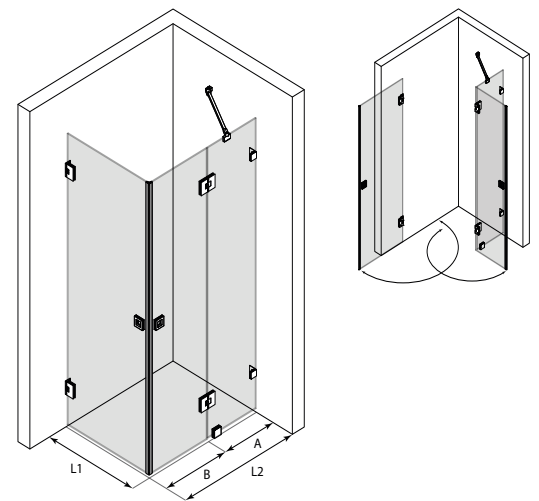

Suihkuseinän vakio korkeus on 2000.

Tuote valmistetaan 8mm -vahvuisesta kirkaasta karkaistusta turvalasista (EN 12150). Turvalasi voidaan käsitellä tehtaalla Cranith - kalkinestopinnoitteella. Pinnoitteen avulla lasi pysyy helpommin puhtaana.

Tuotteessa on vakiovarusteena 33 mm korkea laahustiiviste. Lisävarusteena on saatavilla 50 mm korkea laahustiiviste suihkutiloihin, joissa lattiakaadot ovat normaalia suuremmat. Laahustiivisteiden pituus on 1000 mm ja se katkaistaan sopivan mittaiseksi paikan päällä. Tuotteen vedenpitoa voidaan parantaa asentamalla oven alle kynnysovaletti.

Suihkuseinän koko voidaan valita vakio mitoista tai se voidaan valmistaa erikoismitoin.

Alkaen:

Lasi	Profiili	Kromattu	Messinki	Musta
Kirkas		1186 €	1551 €	1290 €
Savu / Pronssi / Satiini / Superkirkas		1499 €	1866 €	1605 €
Musta		3385 €	3752 €	3490 €