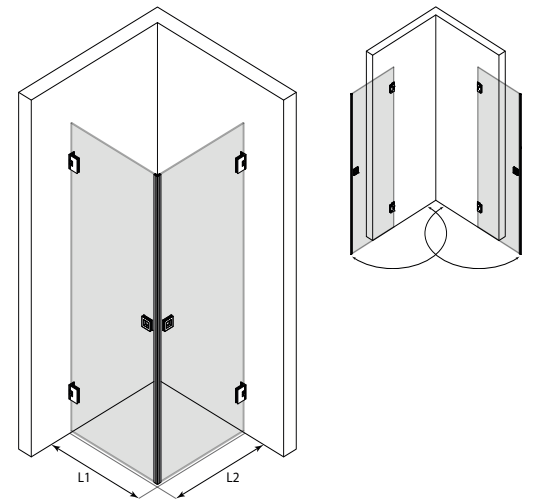

Alkaen:

Profililasi	Kromattu	Messinki / Harjattu	Musta	Valkoinen / Sand / Mocha / Cocoa
Kirkas	902 €	1216 €	1006 €	1426 €
Savu / Pronssi / Satini / Superkirkas	1112 €	1426 €	1216 €	1636 €
Musta	2368 €	2682 €	2474 €	2892 €