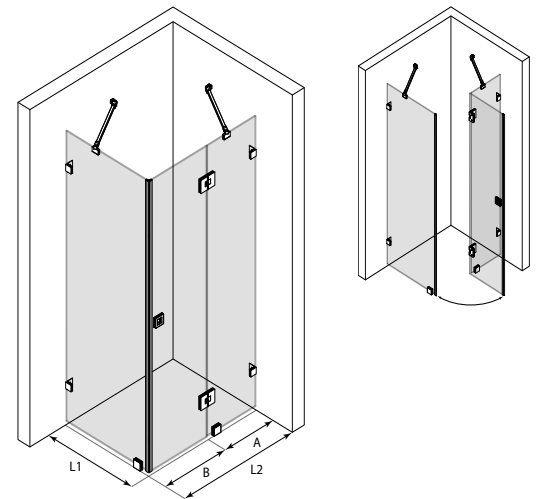

Suihkuseinän vakio korkeus on 2000.

Tuote valmistetaan 8mm -vahvuisesta kirkaasta karkaistusta turvalasista (EN 12150). Turvalasi voidaan käsitellä tehtaalla Cranith - kalkinestopinnoitteella. Pinnoitteen avulla lasi pysyy helpommin puhtaana.

Tuotteessa on vakiovarusteena 33 mm korkea laahustiiviste. Lisävarusteena on saatavilla 50 mm korkea laahustiiviste suihkutiloihin, joissa lattiakaadot ovat normaalia suuremmat. Laahustiivisteiden pituus on 1000 mm ja se katkaistaan sopivan mittaiseksi paikan päällä. Tuotteen vedenpitoa voidaan parantaa asentamalla oven alle kynnysovaletti.

Suihkuseinän koko voidaan valita vakio mitoista tai se voidaan valmistaa erikoismitoin.

Alkaen:

Lasi	Profili	Kromattu	Messinki	Musta
Kirkas		1207 €	1520 €	1311 €
Savu / Pronssi / Satiini / Superkirkas		1520 €	1834 €	1626 €
Musta		3406 €	3721 €	3511 €