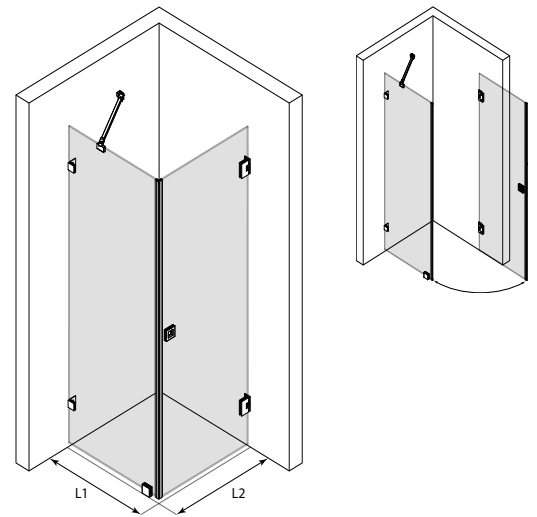

Alkaen:

Lasi	Profili	Kromattu	Messinki	Musta	
		Kirkas	923 €	1185 €	1027 €
Savu / Pronssi / Satiini / Superkirkas		1133 €	1394 €	1237 €	
Musta		2389 €	2651 €	2495 €