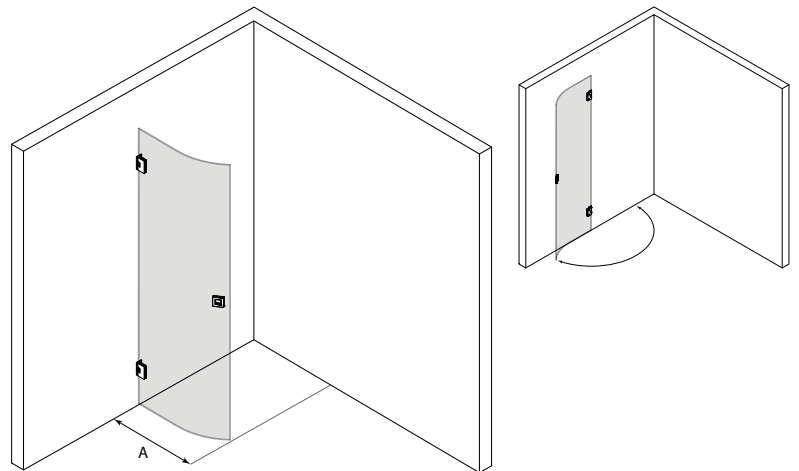

Suihkuseinän vakio korkeus on 2000.

Tuote valmistetaan 8mm -vahuisesta kirkaasta karkaistusta turvalasista (EN 12150). Turvalasi voidaan käsitellä tehtaalla Cranith - kalkinestopinnoitteella. Pinnoitteen avulla lasi pysyy helpommin puhtaana.

Tuotteessa on vakiovarusteena 33 mm korkea laahustiiviste. Lisävarusteena on saatavilla 50 mm korkea laahustiiviste suihkutiloihin, joissa lattiakaadot ovat normaalia suuremmat. Laahustiivisteiden pituus on 1000 mm ja se katkaistaan sopivan mittaiseksi paikan päällä. Tuotteen vedenpitoa voidaan parantaa asentamalla oven alle kynnyprofiili. Kynnyprofiili sahataan paikan päällä sopivaan mittaan ja asennetaan lattiaan liimaamalla. Muotoillun kynnyksen korkeus on 10 mm ja leveys 16 mm.

Suihkuseinän koko valitaan vakio mitoista.

Alkaen:

Lasi	Profiili	Kromattu	Messinki	Musta
Kirkas		734 €	943 €	786 €