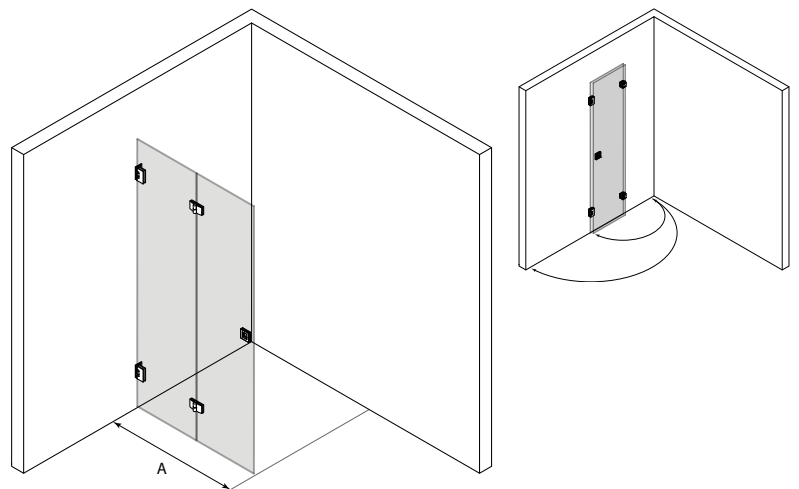

Alkaen:

Lasi	Profili	Kromattu	Messinki / Harjattu	Musta	Valkoinen / Sand / Mocha / Cocoa
Kirkas		535 €	744 €	587 €	849 €
Savu / Pronssi / Satiini / Superkirkas		639 €	849 €	692 €	954 €
Musta		1268 €	1478 €	1320 €	1582 €