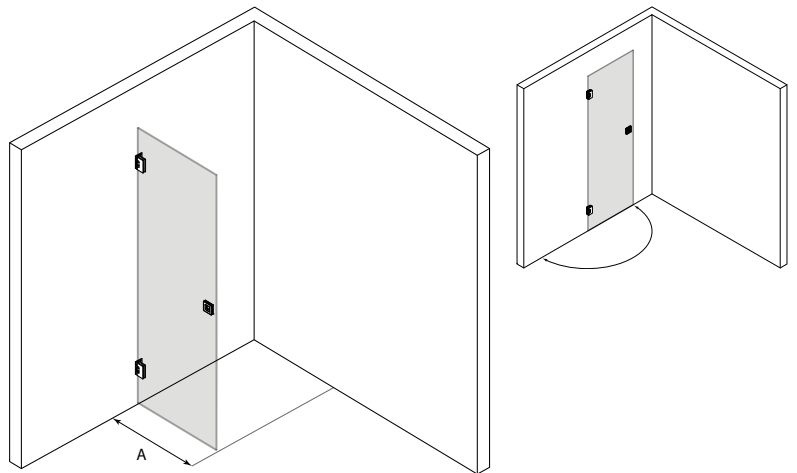

Alkaen:

Lasi	Profili	Kromattu	Messinki / Harjattu	Musta	Valkoinen / Sand / Mocha / Cocoa
Kirkas		430 €	587 €	482 €	692 €
Savu / Pronssi / Satiini / Superkirkas		535 €	692 €	587 €	797 €
Musta		1163 €	1320 €	1216 €	1425 €