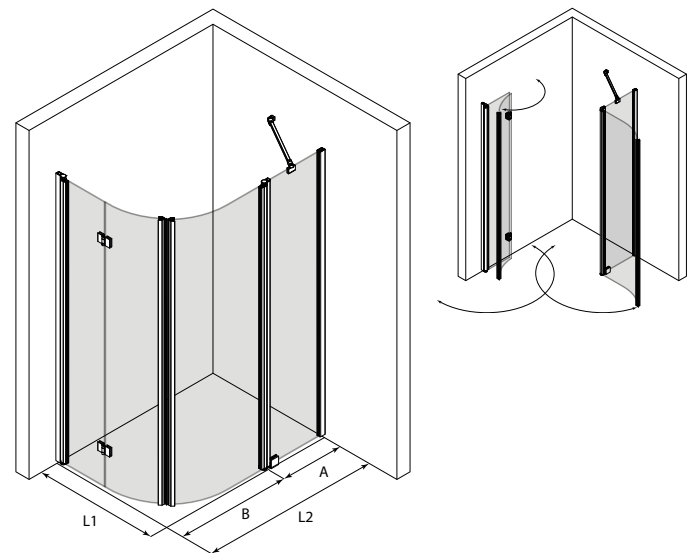

Alkaen:

Lasi	Profili	Valkoinen / Harmaa / Musta	Kiiltävä
Kirkas		1469 €	1626 €
Savu		1688 €	1845 €