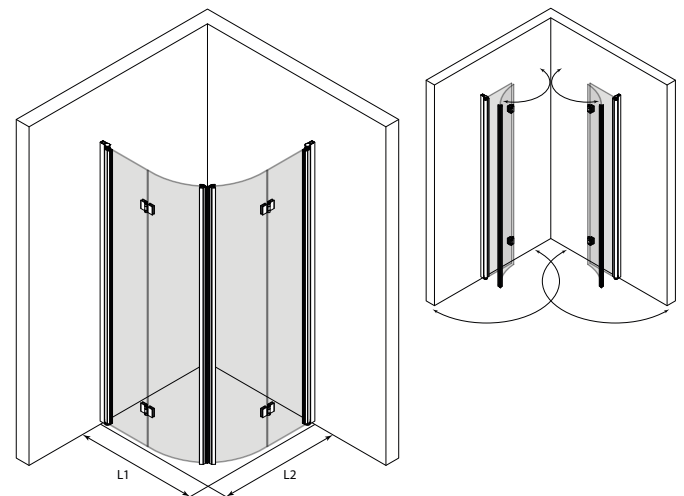

Kaareva suihkunurkka taittuvilla ovilla

Suihkunurkka koostuu kahdesta taittuvasta ovesta. Tuote soveltuu hyvin suihkukulmaan, jossa ovet eivät välttämättä mahdu kunnolla avautumaan ulospäin. Taittuva ovi ei vaadi avautukseen tilaa suihkutilan ulkopuolelta vaan ovi kääntyy taittaen suihkutilan sisään niin, että ovilasit laskostuvat pieneen tilaan rakennuksen seinää vasten. Ovet voidaan mitoittaa symmetrisesti tai niin, että ovet ovat eri kokoiset. Kun suihku ei ole käytössä, ovet voidaan kääntää rakennuksen seiniä vasten.

Ovet kääntyvät molempiin suuntiin 90 astetta ja varustetaan säädettävillä keskityksillä. Keskitys pyrkii palauttamaan ovet takaisin auki ja kiinni -asentoihin. Uloimmat lasit kääntyvät lisäksi 180 astetta sisempiin lasihin nähden jolloin ovien lasit taittuvat toisiaan vasten suihkutilan sisäpuolelle. Magneettivedinpari pitää ovet tiiviisti suljettuna suihkun aikana.

Ovet kiinnitetään rakennuksen seiniin seinäkiinnitysprofiileilla. Ovilasien alareunoihin voidaan asentaa laahustiivisteet (vakiovaruste), jotka rajoittavat veden kulkua.

Kokovaihtoehdot

taittuvan sivun leveys	
L1 / L2	M
743	8
793	1
843	2
893	3
943	4

Väri vaihtoehdot

rungon väri	R	lasin väri	L
valkoinen	6	kirkas	1
kiiltävä	7	savu	2
harmaa	8		
musta	9		

Suihkunurkan vakiokorkeus on 1900. Sivujen L1 ja L2 mitat voidaan valita toisistaan riippumatta. Ilmoitetut mitat ovat vähimmäismittoja, mittoja voidaan kasvattaa tuotteen säätövaroilla ja levennysprofiililla.