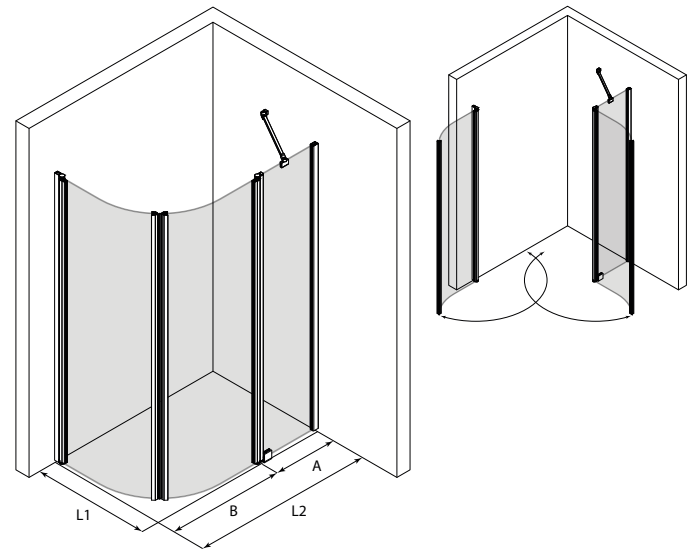

Alkaen:

Lasi	Profili	Valkoinen / Harmaa / Musta	Kiiltävä
Kirkas		1291 €	1448 €
Savu		1510 €	1667 €