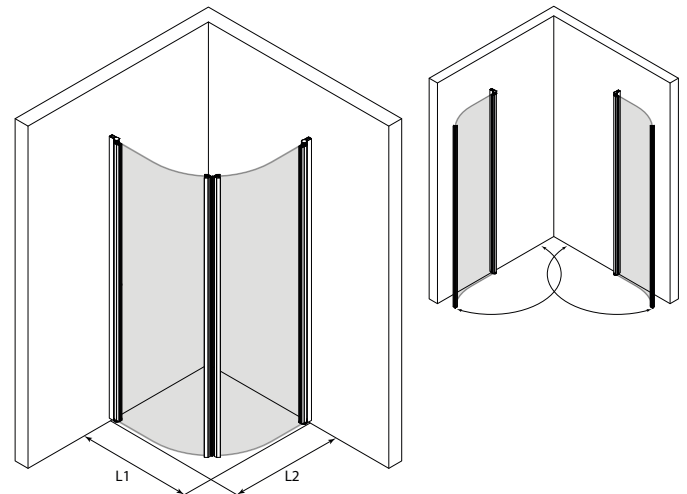

Alkaen:

Lasi	Profiili	Valkoinen / Harmaa / Musta	Kiiltävä
Kirkas		924 €	1028 €
Savu		1070 €	1174 €