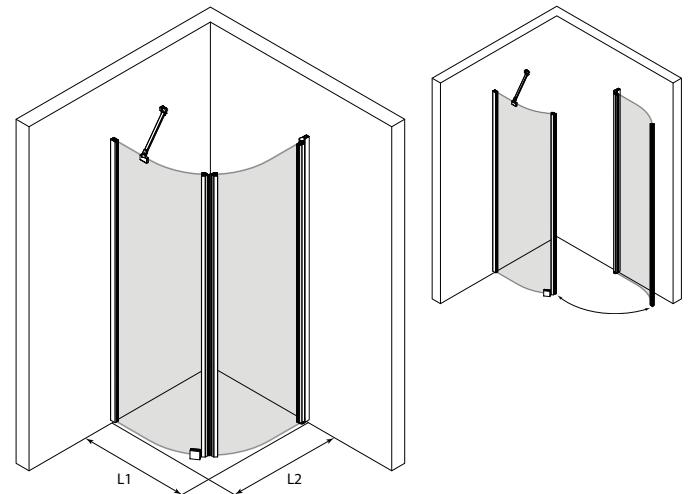

Alkaen:

Lasi	Profili	Valkoinen / Harmaa / Musta	Kiiltävä
Kirkas		976 €	1080 €
Savu		1122 €	1227 €