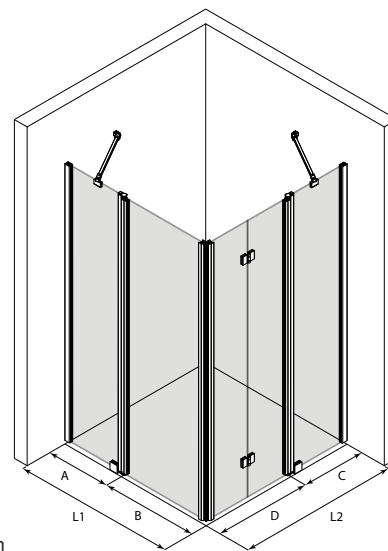

Väri vaihtoehdot

rungon väri	R	lasin väri	L
valkoinen	6	kirkas	1
kiiltävä	7	savu	2
harmaa	8	chinchilla	3
musta	9	satiini	6