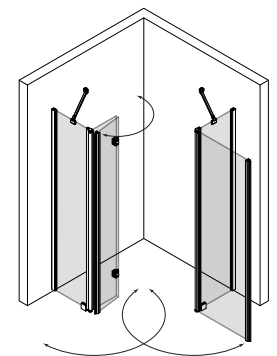

Väri vaihtoehdot

rungon väri	R	lasin väri	L
valkoinen	6	kirkas	1
kiiltävä	7	savu	2
harmaa	8	chinchilla	3
musta	9	satiini	6