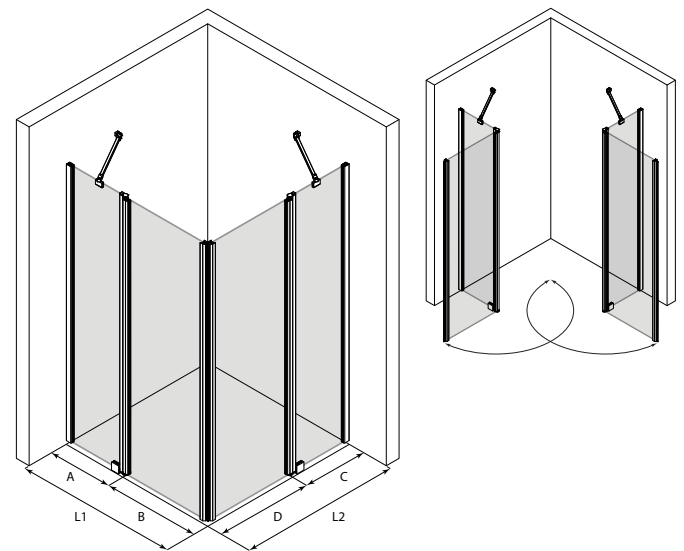

Suihkunurkka kääntyvillä ovilla joissa kiinteät osat

Suihkunurkka koostuu kahdesta kiinteästä seinästä joihin on sarakoitu kääntyvät ovet. Tuote soveltuu hyvin suihkukulmaan, jonka ulkopuolella on kalusteita molemmin puolin. Kiinteät osat voidaan mitoittaa kalusteiden syvyyksien mukaan niin, että avattaessa ovet eivät törmää kalusteisiin. Ovet voidaan mitoittaa symmetrisesti tai niin, että ovet ovat eri kokoiset. Kun suihku ei ole käytössä, ovet voidaan kääntää rakennuksen seinien suuntaisesti.

Ovet kääntyvät molempiin suuntiin 90 astetta ja varustetaan säädettävillä keskityksillä. Keskitys pyrkii palauttamaan ovet takaisin auki ja kiinni -asentoihin. Magneettivedinpari pitää ovet tiiviisti suljettuna suihkun aikana.

Kiinteät seinät kiinnitetään sivuista rakennuksen seiniin seinäkiinnitysprofiileilla ja tuetaan yläreunoista kulmaan asennettavalla vinotuella sekä alareunasta lattiaan liimattavalla helalla. Kiinteiden seinien lasien ja lattian väliin jää 25mm korkea rako. Lasin ja lattian väliin voidaan asentaa tiivistesokkelit (vakiovaruste), jolloin vesi ei pääse kulkemaan lasien alta. Ovilasien alareunoihin voidaan asentaa laahustiivisteet (vakiovaruste), jotka rajoittavat veden kulkua.

Väri vaihtoehdot

runгон väri	R	lasin väri	L
valkoinen	6	kirkas	1
kiiltävä	7	savu	2
harmaa	8	chinchilla	3
musta	9	satiini	6

Suihkunurkan vakiokorkeus on 1900. Sivujen L1 ja L2 mitat voidaan valita toisistaan riippumatta. Ilmoitetut mitat ovat vähimmäismittoja, mittoja voidaan kasvattaa tuotteen säätövaroilla ja levennysprofiililla. Tuote voidaan valmistaa vakiomittojen sijaan myös erikoismitoin.