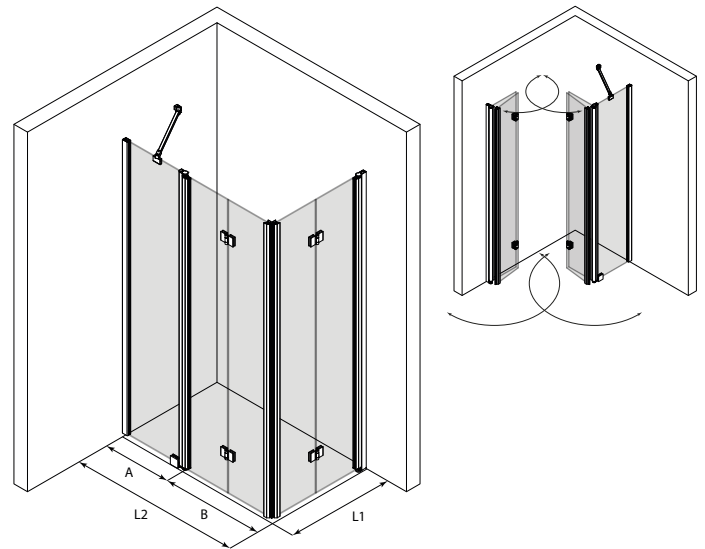

Väri vaihtoehdot

runгон väri	R	lasin väri	L
valkoinen	6	kirkas	1
kiiltävä	7	savu	2
harmaa	8	chinchilla	3
musta	9	satiini	6

Suihkunurkan vakio korkeus on 1900. Sivujen L1 ja L2 mitat voidaan valita toisistaan riippumatta ja sivut ovat käännettävissä myös toisin päin kuin mittakuvassa. Ilmoitetut mitat ovat vähimmäismittoja, mittoja voidaan kasvattaa tuotteen säätövarjoilla ja levennysoikeuksilla. Tuote voidaan valmistaa vakio mittojen sijaan myös erikoismitoin.

Tuoteavain 261-RL-MNN
Korvaa tuoteavaimen kirjaimet #R, #L, #M ja #NN taulukon numeroilla saadaksesi tuotevaihtoehdon tuotenumeron.

Alkaen:

Lasi	Profili	Valkoinen / Harmaa / Musta	Kiiltävä
Kirkas		1437 €	1594 €
Savu		1656 €	1815 €
Chinchilla / Satiini		1752 €	1908 €