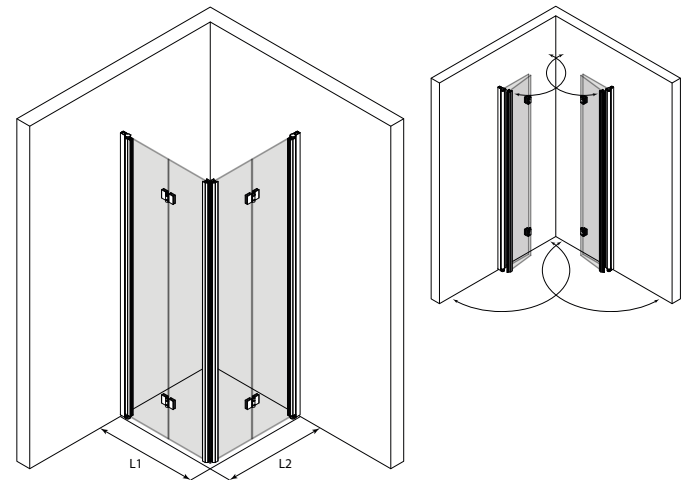

Alkaen:

Lasi	Profili	Valkoinen / Harmaa / Musta	Kiiltävä
Kirkas		1070 €	1174 €
Savu		1216 €	1322 €
Chinchilla / Satiini		1280 €	1384 €