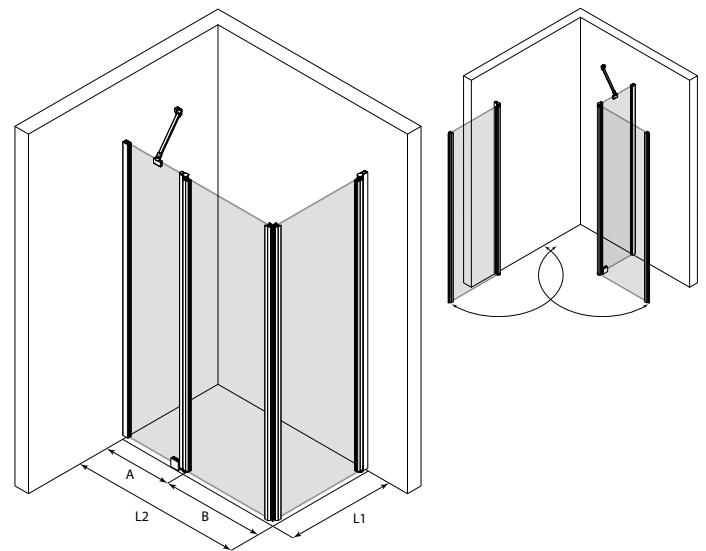

Suihkunurkka kääntyvillä ovilla joista toisessa kiinteä osa

Suihkunurkka koostuu kääntyvästä ovesta ja kiinteästä seinästä johon on saronoitu toinen kääntyvä ovi. Tuote soveltuu hyvin suihkukulmaan, jonka vieressä on kaluste. Kiinteä seinä voidaan mitoittaa kalusteen syvyyden mukaan niin, että avattaessa ovi ei törmää kalusteeseen. Ovet voidaan mitoittaa symmetrisesti tai niin, että ovet ovat eri kokoiset. Kun suihku ei ole käytössä, ovet voidaan kääntää rakennuksen seinien suuntaisesti.

Ovet kääntyvät molempiin suuntiin 90 astetta ja varustetaan säädettävillä keskityksillä. Keskitys pyrkii palauttamaan ovet takaisin auki ja kiinni -asentoihin. Magneettivedinpari pitää ovet tiiviisti suljettuna suihkun aikana.

Kiinteä seinä ja ovi kiinnitetään sivuista rakennuksen seinin seinäkiinnitysprofiileilla. Kiinteä seinä tuetaan yläreunasta kulmaan asennettavalla vinotuella ja alareunasta lattiaan liimattavalla helalla. Kiinteän seinän lasin ja lattian väliin jää 25mm korkea rako. Lasin ja lattian väliin voidaan asentaa tiivistesokkeli (vakiovaruste), jolloin vesi ei pääse kulkemaan lasin alta. Ovilasien alareunoihin voidaan asentaa laahustiivisteet (vakiovaruste), jotka rajoittavat veden kulkua.

Väri vaihtoehdot

runгон väri	R	lasin väri	L
valkoinen	6	kirkas	1
kiiltävä	7	savu	2
harmaa	8	chinchilla	3
musta	9	satiini	6

Suihkunurkan vakiokorkeus on 1900. Sivujen L1 ja L2 mitat voidaan valita toisistaan riippumatta ja sivut ovat käännettävissä myös toisin päin kuin mittakuvassa. Ilmoitetut mitat ovat vähimmäismittoja, mittoja voidaan kasvattaa tuotteen säätövaroilla ja levennysprofiililla. Tuote voidaan valmistaa vakiomittojen sijaan myös erikoismitoin.