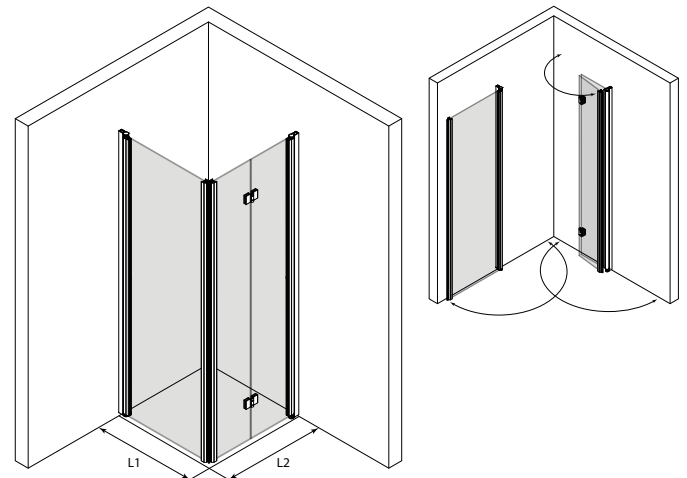

Alkaen:

Lasi	Profiili	Valkoinen / Harmaa / Musta	Kiiltävä
Kirkas		892 €	996 €
Savu		1038 €	1143 €
Chinchilla / Satiini		1102 €	1206 €