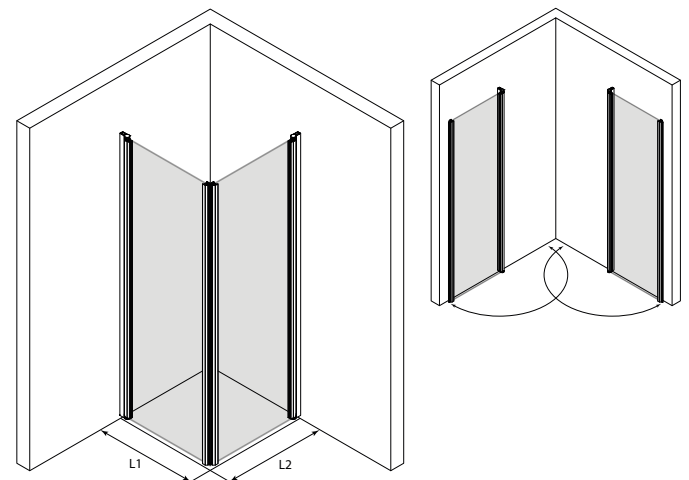

Alkaen:

Lasi	Profiili	Valkoinen / Harmaa / Musta	Kiiltävä
Kirkas		714 €	818 €
Savu		860 €	946 €
Chinchilla / Satiini		924 €	1028 €