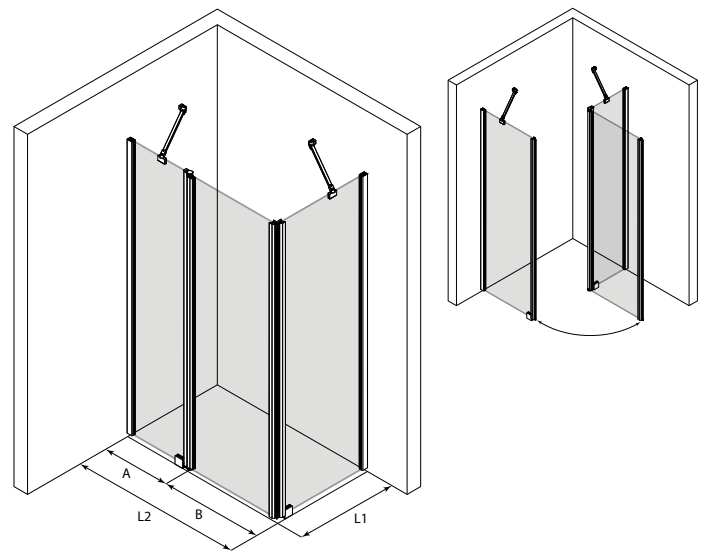

## Suihkunurkka kiinteällä seinällä ja taittuvalla ovelle

Suihkunurkka koostuu kiinteästä seinästä ja taittuvasta ovesta. Tuote soveltuu hyvin suihkukulmaan, jonka ulkopuolella toisella sivulla on kaluste ja toisellakin sivulla tila on ahdas niin, että ovi ei välttämättä mahdu kunnolla avautumaan ulospäin. Taittuva ovi ei vaadi avautuakseen tilaa suihkutilan ulkopuolelta vaan ovi kääntyy taittaen suihkutilan sisään niin, että ovilasit laskostuvat pieneen tilaan rakennuksen seinää vasten. Kiinteä seinä ja ovi voidaan mitoittaa niin, että kiinteä suojaa kalustetta ja ovi on vapaaksi jäävän kulkutilan levyinen.

Ovi kääntyy molempiin suuntiin 90 astetta ja varustetaan säädettävällä keskityksellä. Keskitys pyrkii palauttamaan oven takaisin auki ja kiinni -asentoihin. Uloin lasi kääntyy lisäksi 180 astetta sisempään lasiin nähden jolloin lasit taittuvat toisiaan vasten suihkutilan sisäpuolelle. Magneettivedinpari pitää oven tiiviisti suljettuna suihkun aikana.

Kiinteä seinä ja ovi kiinnitetään sivuista rakennuksen seinäin seinäkiinnitysprofileilla. Kiinteä seinä tuetaan yläreunasta kulmaan asennettavalla vinotuella ja alareunasta lattiaan liimattavalla helalla. Kiinteän seinän lasin ja lattian väliin jää 25mm korkea rako. Lasin ja lattian väliin voidaan asentaa tiivistesokkeli (vakiovaruste), jolloin vesi ei pääse kulkemaan lasin alta. Ovilasien alareunoihin voidaan asentaa laahustiivistet (vakiovaruste), jotka rajoittavat veden kulkua.

### Väri vaihtoehdot

runгон väri	R	lasin väri	L
valkoinen	6	kirkas	1
kiiltävä	7	savu	2
harmaa	8	chinchilla	3
musta	9	satiini	6

Suihkunurkan vakio korkeus on 1900. Sivujen L1 ja L2 mitat voidaan valita toisistaan riippumatta ja sivut ovat käännettävissä myös toisin päin kuin mittakuvassa. Ilmoitetut mitat ovat vähimmäismittoja, mittoja voidaan kasvattaa tuotteen säätövaroilla ja levennysoikeuksilla. Tuote voidaan valmistaa vakio mittojen sijaan myös erikoismitoin.