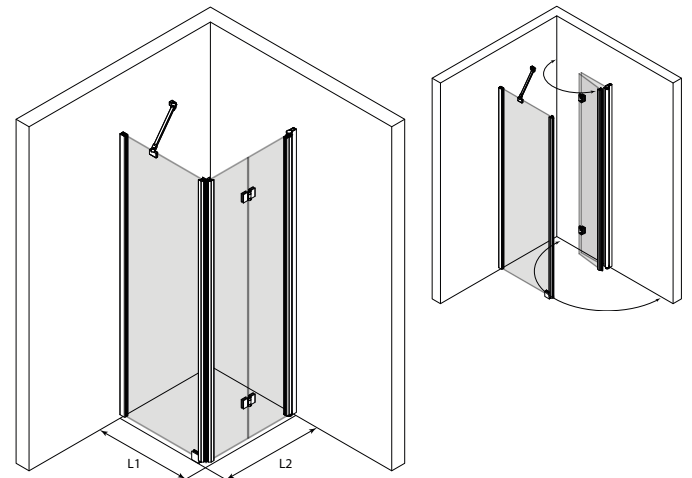

Alkaen:

Lasi	Profiili	Valkoinen / Harmaa / Musta	Kiiltävä
Kirkas		944 €	1049 €
Savu		1090 €	1196 €
Chinchilla / Satiini		1154 €	1258 €