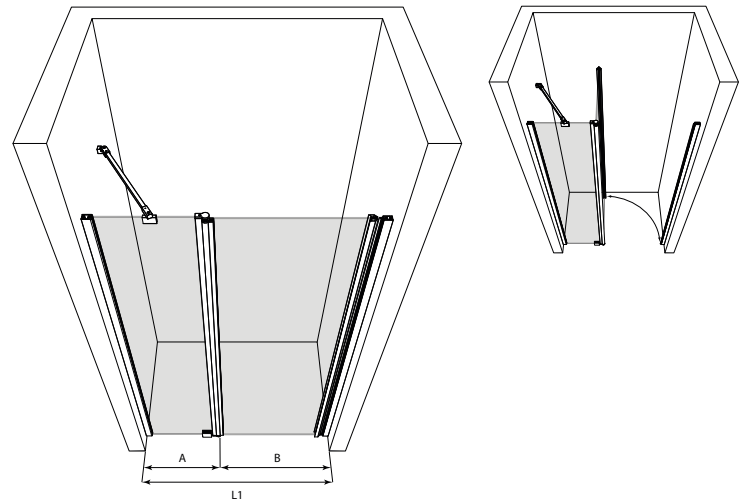

Alkaen:

Lasi	Profiili	Valkoinen / Harmaa / Musta	Kiiltävä
Kirkas		829 €	934 €
Savu		975 €	1080 €
Chinchilla / Satiini		1039 €	1143 €