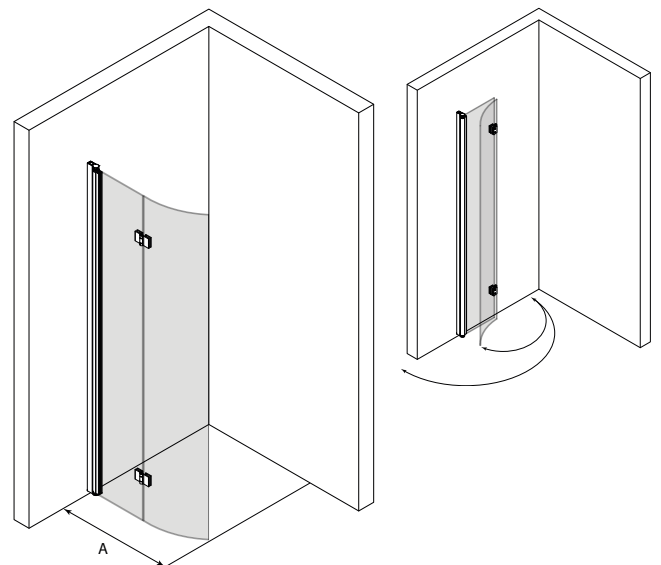

Alkaen:

Lasi	Profiili	Valkoinen / Harmaa / Musta	Kiiltävä
Kirkas		598 €	650 €
Savu		671 €	723 €