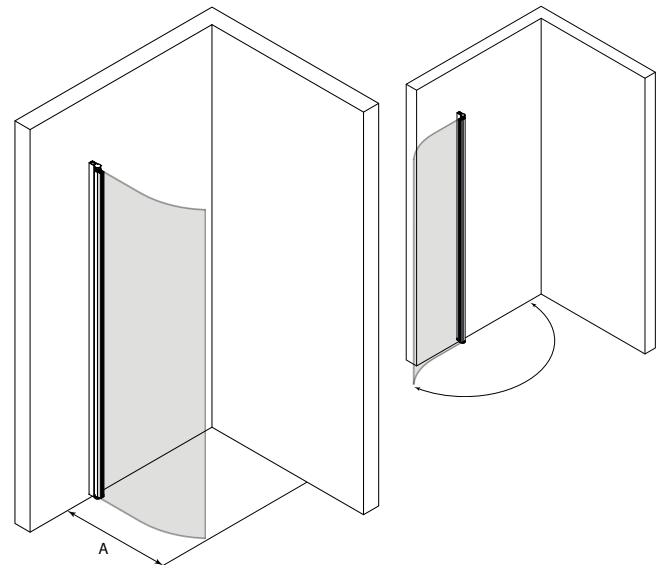

Kaareva kääntyvä suihkuseinä

Kääntyvä suihkuseinä suojaa suihkun vieressä olevaa tilaa ja kalusteita vesiroiskeilta. Kun suihku ei ole käytössä suihkuseinä voidaan kääntää rakennuksen seinää vasten.

Suihkuseinä kääntyy molempiin suuntiin 90 astetta ja varustetaan säädettävällä keskityksellä. Keskitys pyrkii palauttamaan suihkuseinän takaisin auki ja kiinni -asentoihin.

Suihkuseinä kiinnitetään rakennuksen seinään seinäkiinnitysprofiililla. Asennuskorkeus on vapaasti valittavissa. Asentamalla tuote lähelle lattiaa ja kiinnittämällä lasin alareunaan laahustiiviste (vakiovaruste) voidaan veden kulkua rajoittaa.

Kokovaihtoehdot

leveys

A	M
539	1
589	2
639	3
689	4
739	5

Väri vaihtoehdot

rungon väri	R	lasin väri	L
valkoinen	6	kirkas	1
kiiltävä	7	savu	2
harmaa	8		
musta	9		

suihkuseinän vakio korkeus on 1900.

tuoteavain 222 RL 00M

korvaa tuoteavaimen kirjaimet #R, #L ja #M taulukon numeroilla saadaksesi tuotevaihtoehdon tuotenumeron.

Alkaen:

Lasi	Profili	Valkoinen / Harmaa / Musta	Kiiltävä
Kirkas		420 €	472 €
Savu		493 €	545 €