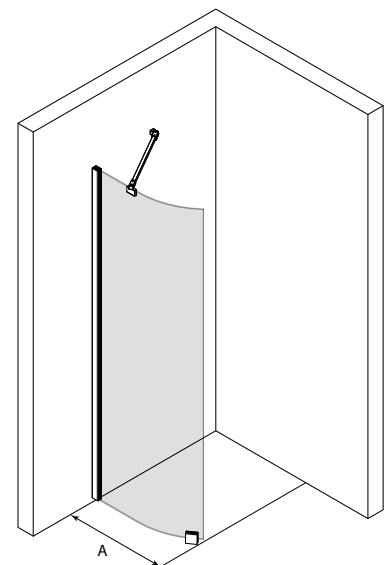

Kaareva kiinteä suihkuseinä

Kiinteä suihkuseinä suojaa suihkun vieressä olevaa tilaa ja kalusteita vesiroiskeilta. Kiinteä suihkuseinä on tukeva ja sillä voidaan rajata vettä tehokkaasti.

Suihkuseinä kiinnitetään sivusta rakennuksen seinään seinäkiinnitysprofiililla. Lasi tuetaan yläreunasta kulmaan asennettavalla vinotuella. Lasi tuetaan alareunasta lattiaan liimattavalla helalla, jolloin lasin ja lattian väliin jää 25mm korkea rako. Lasin ja lattian väliin voidaan asentaa tiivistesokkeli (vakiovaruste), jolloin vesi ei pääse kulkemaan lasin alta.

Kokovaihtoehdot

leveys

A	M
503	1
553	2
603	3
653	4
703	5

Väri vaihtoehdot

rungon väri	R	lasin väri	L
valkoinen	6	kirkas	1
kiiltävä	7	savu	2
harmaa	8		
musta	9		

Suihkuseinän vakiokorkeus on 1900. Ilmoitetut mitat ovat vähimmäismittoja, mittoja voidaan kasvattaa tuotteen säätövaroilla ja levennysprofiililla.

Tuoteavain 221 RL 00M

Korvaa tuoteavaimen kirjaimet #R, #L ja #M taulukon numeroilla saadaksesi tuotevaihtoehdon tuotenumeron.

Alkaen:

Lasi	Profili	Valkoinen / Harmaa / Musta	Kiiltävä
Kirkas		472 €	524 €
Savu		545 €	598 €