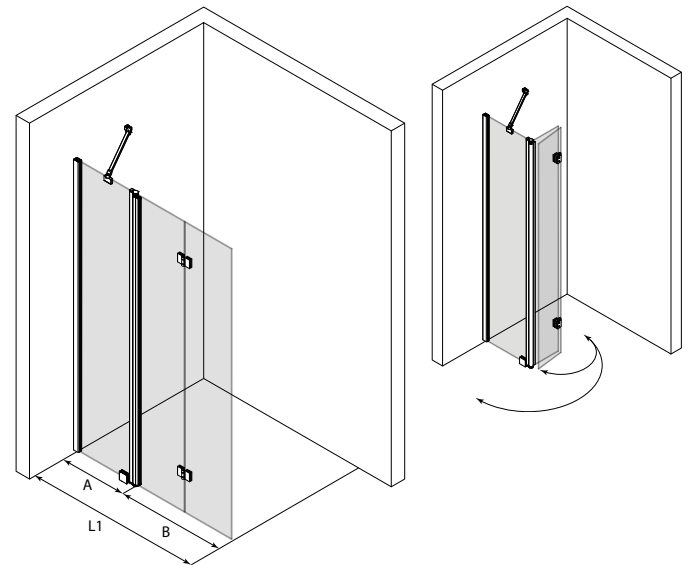

Alkaen:

Lasi	Profili	Valkoinen / Harmaa / Musta	Kiiltävä
Kirkas		860 €	965 €
Savu		1006 €	1112 €
Chinchilla / Satiini		1070 €	1174 €