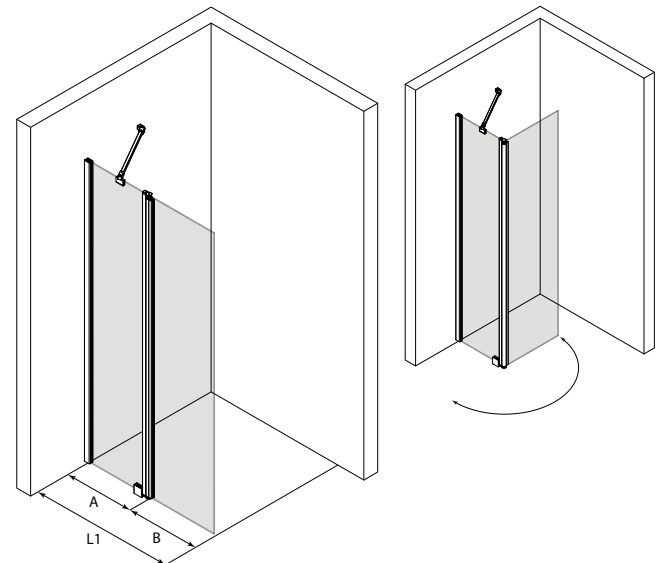

Alkaen:

Lasi	Profiili	Valkoinen / Harmaa / Musta	Kiiltävä
Kirkas		682 €	787 €
Savu		828 €	933 €
Chinchilla / Satiini		892 €	996 €