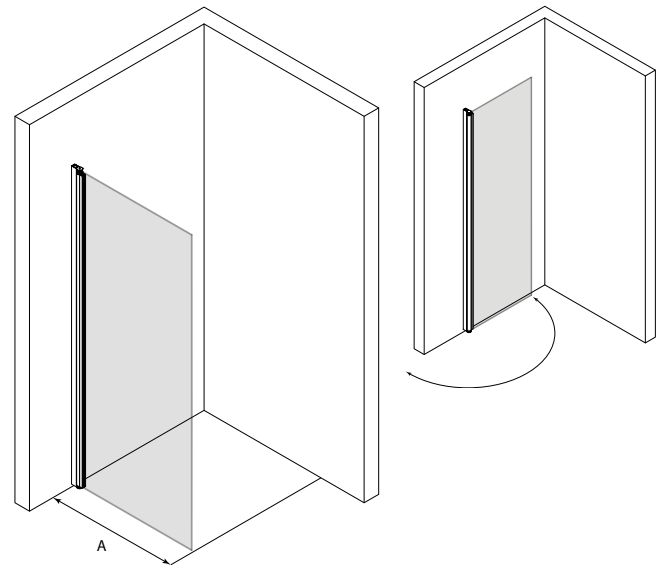

Kääntyvä suihkuseinä

Kääntyvä suihkuseinä suojaa suihkun vieressä olevaa tilaa ja kalusteita vesiroiskeilta. Kun suihku ei ole käytössä suihkuseinä voidaan kääntää rakennuksen seinää vasten.

Suihkuseinä kääntyy molempiin suuntiin 90 astetta ja varustetaan säädettävällä keskityksellä. Keskitys pyrkii palauttamaan suihkuseinän takaisin auki ja kiinni -asentoihin.

Suihkuseinä kiinnitetään rakennuksen seinään seinäkiinnitysprofiililla. Asennuskorkeus on vapaasti valittavissa. Asentamalla tuote lähelle lattiaa ja kiinnittämällä lasin alareunaan laahustiiviste (vakiovaruste) voidaan veden kulkua rajoittaa.

Kokovaihtoehdot

leveys		leveys	
A	M	A	M
265	2	615	9
315	3	665	A
365	4	715	B
415	5	765	C
465	6	815	D
515	7	865	E
565	8	915	F

Väri vaihtoehdot

rungon väri	R	lasin väri	L
valkoinen	6	kirkas	1
kiiltävä	7	savu	2
harmaa	8	chinchilla	3
musta	9	satiini	6

Suihkuseinän vakio korkeus on 1900.

tuoteavain 212 RL 00M korvaa tuoteavaimen kirjaimet #R, #L ja #M taulukon numeroilla saadaksesi tuotevaihtoehdon tuotenumeron.

Alkaen:

Lasi	Profili	Valkoinen / Harmaa / Musta	Kiiltävä
Kirkas		315 €	367 €
Savu		388 €	440 €
Chinchilla / Satiini		420 €	472 €