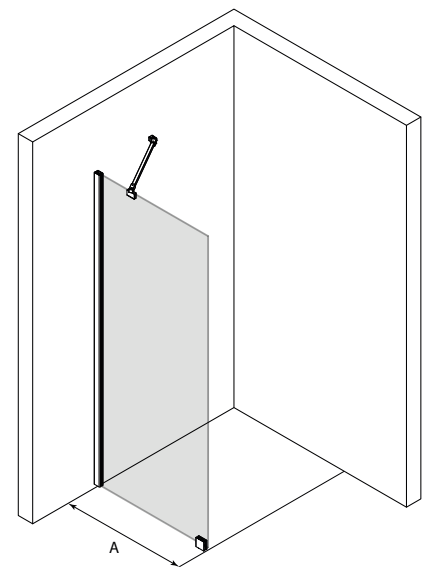

Kiinteä suihkuseinä

Kiinteä suihkuseinä suojaa suihkun vieressä olevaa tilaa ja kalusteita vesiroiskeilta. Kiinteä suihkuseinä on tukeva ja sillä voidaan rajata vettä tehokkaasti.

Suihkuseinä kiinnitetään sivusta rakennuksen seinään seinäkiinnitysprofiililla. Lasi tuetaan yläreunasta kulmaan asennettavalla vinotuella. Lasi tuetaan alareunasta lattiaan liimattavalla helalla, jolloin lasin ja lattian väliin jää 25mm korkea rako. Lasin ja lattian väliin voidaan asentaa tiivistesokkeli (vakiovaruste), jolloin vesi ei pääse kulkemaan lasin alta.

Kokovaihtoehdot

leveys		leveys	
A	M	A	M
229	2	579	9
279	3	629	A
329	4	679	B
379	5	729	C
429	6	779	D
479	7	829	E
529	8	879	F

Väri vaihtoehdot

rungon väri	R	lasin väri	L
valkoinen	6	kirkas	1
kiiltävä	7	savu	2
harmaa	8	chinchilla	3
musta	9	satiini	6

Suihkuseinän vakio korkeus on 1900.

tuoteavain 211 RL 00M
korvaa tuoteavaimen kirjaimet #R, #L ja #M taulukon numeroilla
saadaksesi tuotevaihtoehdon tuotenumeron.

Alkaen:

Lasi	Profiili	Valkoinen / Harmaa / Musta	Kiiltävä
Kirkas		367 €	420 €
Savu		440 €	493 €
Chinchilla / Satiini		472 €	524 €