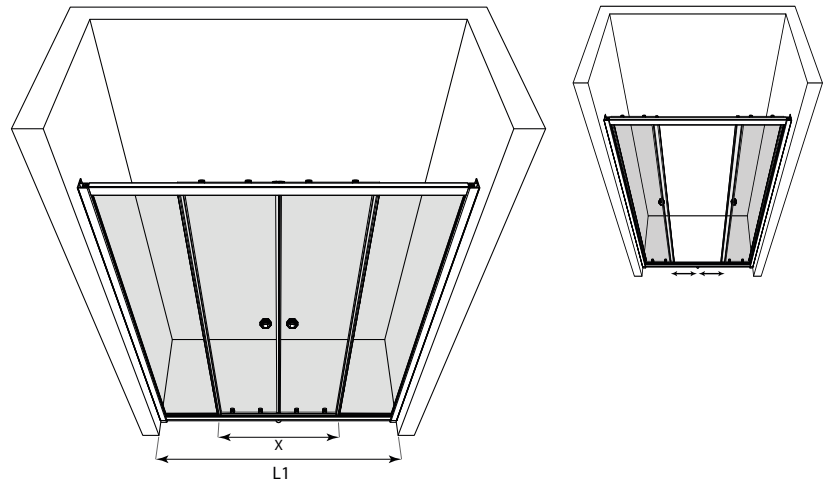

Tilanjakaja kiinteillä seinillä ja liukuvilla pariovilla

Tilanjakaja koostuu kahdesta kiinteästä seinästä ja liukuvista pariovista. Tuote soveltuu hyvin suihkuyvennykseen, jonka molemmin puolin on kalusteita ja jossa ovet eivät mahdu aukeamaan ulos- tai sisäänpäin. Ovet liukuvat kiinteiden seinien taakse jolloin ne eivät vaadi tilaa avautuakseen. Kiinteät seinät ja oviaukko voidaan mitoittaa niin, että kiinteät suojaavat kalusteita ja oviaukko on vapaaksi jäävän kulkutilan levyinen.

Ovet liukuvat kiinteiden osien taakse ovien yläreunoihin asennettavien laakeripyörästöjen varassa. Ovien alaosat kulkevat alaliukukiskon ohjainurassa. Magneettitiiviste pitää ovet tiiviisti suljettuna suihkun aikana.

Tilanjakaja kiinnitetään sivuista rakennuksen seiniin seinäkiinnitysprofiileilla. Tilanjakaja voidaan asentaa joko koko tuotteen levyisellä yhtenäisellä alaliukukiskolla tai ainoastaan kiinteän seinän levyisellä lyhyellä alaliukukiskolla, jolloin oviaukosta on esteetön kulku. Tuote voidaan asentaa irti lattiasta säätöjalkojen avulla, jolloin vesi pääsee kulkemaan liukukiskon alta. Vaihtoehtoisesti vedenkulku voidaan estää asentamalla liukukiskon alle tiivistesokkeli. Lyhyt ja pitkä alaliukukisko, säätöjalka ja tiivistesokkeli ovat vakiovarusteita.

Tilanjakajan vakiokorkeus on 1950. Tilanjakajan leveys on säädettävissä 100mm suuremmaksi mitasta L1 tuotteen mukana tulevilla listoilla. Ilmoita oven käsisyys tilattaessa maito- tai chinchillalasisia tuotteita.