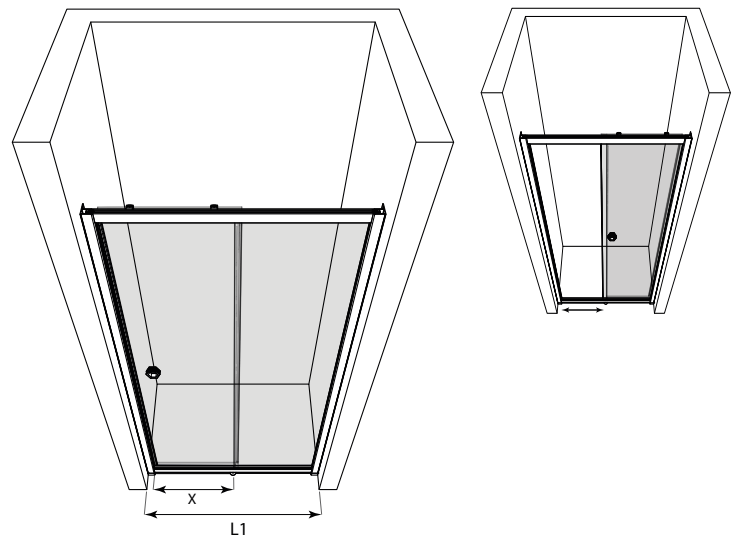

Alkaen:

Lasi	Profili	Valkoinen / Harmaa / Musta	Kiiltävä	Sand / Mocha / Cocoa
Kirkas		755 €	912 €	1174 €
Savu / Pronssi		859 €	1017 €	1278 €
Chinchilla / Satiini		912 €	1069 €	1331 €