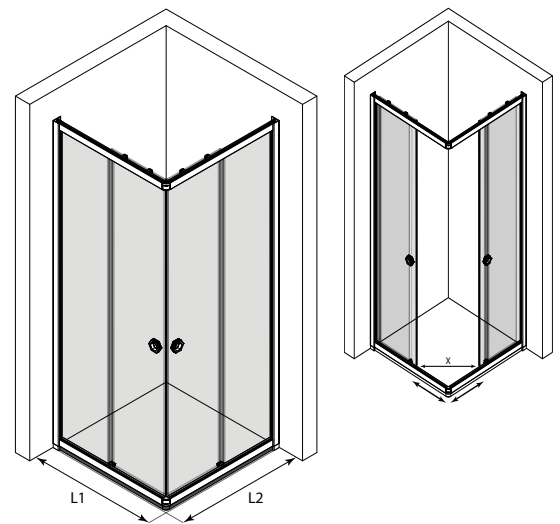

## Suihkunurkka kiinteillä seinillä ja liukuvilla ovilla

Suihkunurkka koostuu kahdesta kiinteästä seinästä ja kahdesta liukuvasta ovesta. Tuote soveltuu hyvin suihkukulmaan, jonka ulkopuolella on kalusteita molemmin puolin ja jossa ovet eivät mahdu aukeamaan ulos- tai sisäänpäin. Ovet liukuvat kiinteiden seinien taakse jolloin ne eivät vaadi tilaa avautuakseen. Kiinteät seinät ja oviaukko voidaan mitoittaa niin, että kiinteät suojaavat kalusteita ja oviaukko on vapaaksi jäävän kulkutilan levyinen. Ovet liukuvat kiinteiden osien taakse ovien yläreunoihin asennettavien laakeripyörästöjen varassa. Ovien alaosat kulkevat alaliukukiskon ohjainurassa. Magneettitiiviste pitää ovet tiiviisti suljettuna suihkun aikana.

Suihkunurkka kiinnitetään sivuista rakennuksen seiniin seinäkiinnitysprofileilla. Tuote voidaan asentaa irti lattiasta säätöjalan avulla, jolloin vesi pääsee kulkemaan liukukiskon alta. Vaihtoehtoisesti vedenkulku voidaan estää asentamalla liukukiskon alle tiivistesokkeli. Säätöjalka ja tiivistesokkeli ovat vakiovarusteita.

### Väri vaihtoehdot

rungon väri R	lasin väri L
valkoinen 6	kirkas 1
kiiltävä 7	savu 2
harmaa 8	chinchilla 3
musta 9	pronssi 5
sand A	satiini 6
mocha B	
cocoa C	

Suihkunurkan vakio korkeus on 1950. Ilmoitetut mitat ovat vähimmäismittoja, mittoja voidaan kasvattaa tuotteen säätövaroilla ja levynprofiililla.