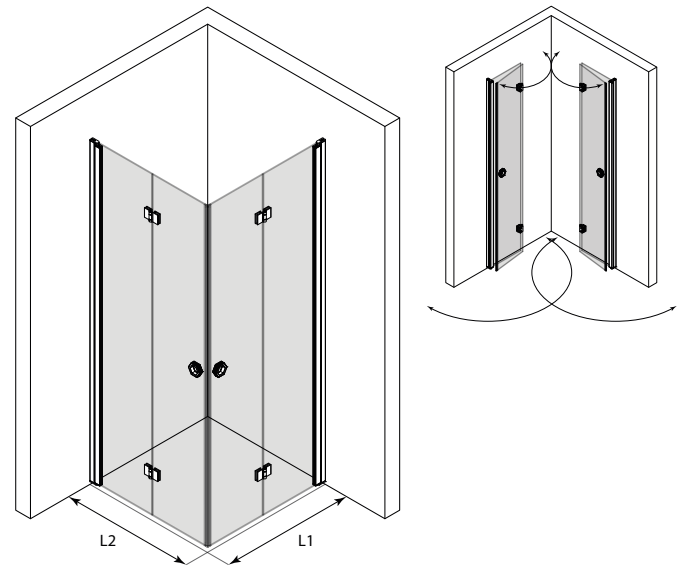

Alkaen:

Lasi	Profili	Valkoinen / Harmaa / Musta	Kiiltävä	Sand / Mocha / Cocoa
Kirkas		943 €	1049 €	1363 €
Savu / Pronssi / Satini		1049 €	1153 €	1467 €
Reeded	Tarkasta hinta asiakaspalvelusta