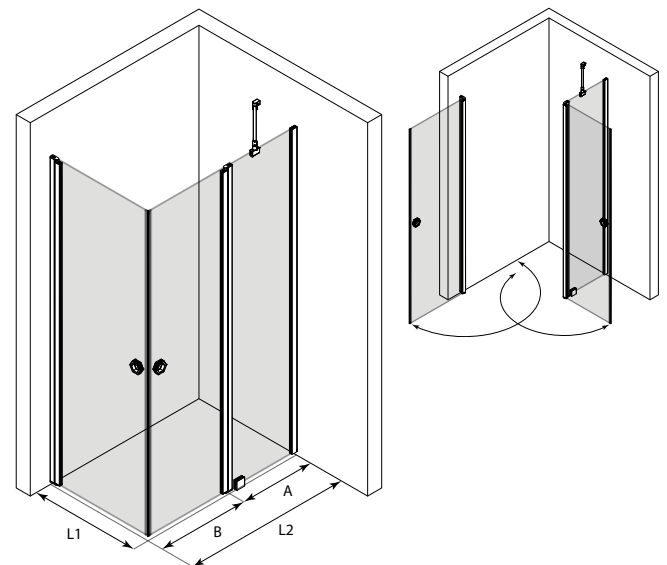

Alkaen:

Lasi	Profili	Valkoinen / Harmaa / Musta	Kiiltävä
Kirkas		1060 €	1217 €
Savu / Pronssi / Satiini		1259 €	1415 €
Reeded		Tarkasta hinta asiakaspalvelusta